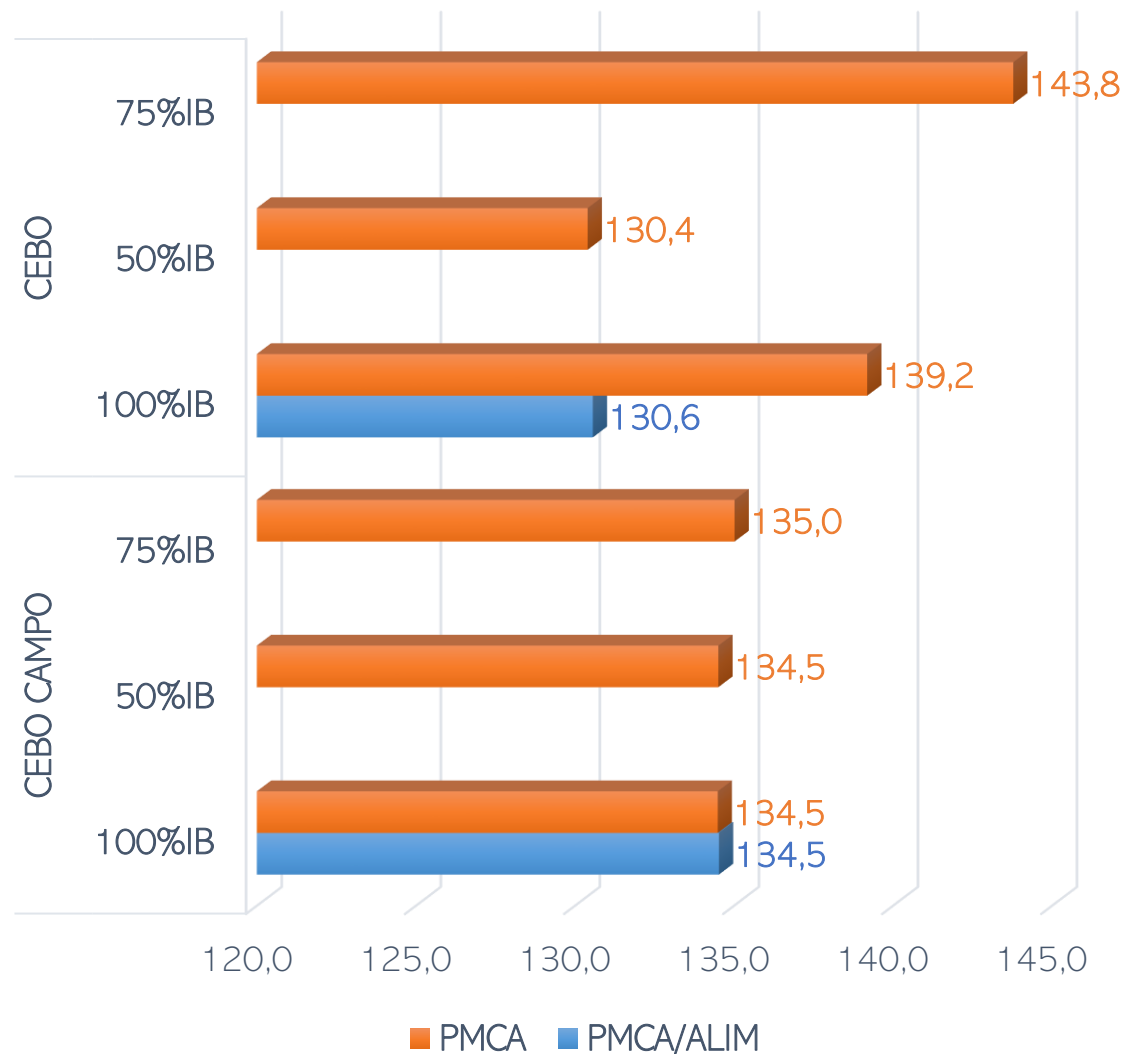

SACRIFICIOS Y CANALES APTAS. ALIMENTACIÓN Y TIPO GENÉTICO
 SEMANA 30-05 A 05-06-2022

TOTAL SACRIFICIOS SEMANA: 67.364

PESO MEDIO (Kg.) DE CANALES APTAS POR ALIMENTACIÓN Y TIPO GENÉTICO
 Y PMCA / ALIMENTACIÓN

PMCA: PESO MEDIO CANAL APTA