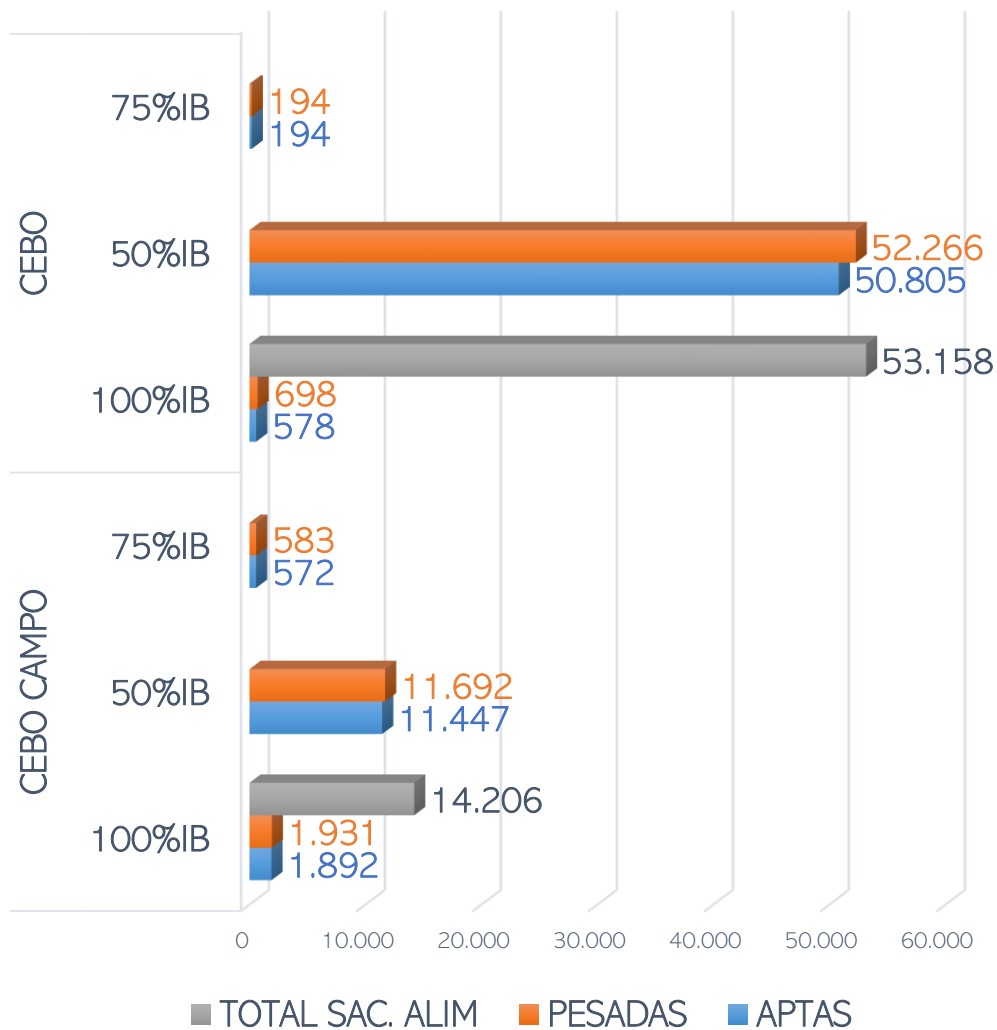

SACRIFICIOS Y CANALES APTAS. ALIMENTACIÓN Y TIPO GENÉTICO
 SEMANA 30-05 A 05-06-2022

TOTAL SACRIFICIOS SEMANA: 67.364

PESO MEDIO (Kg.) DE CANALES APTAS POR ALIMENTACIÓN Y TIPO GENÉTICO
 Y PMCA / ALIMENTACIÓN

PMCA: PESO MEDIO CANAL APTA